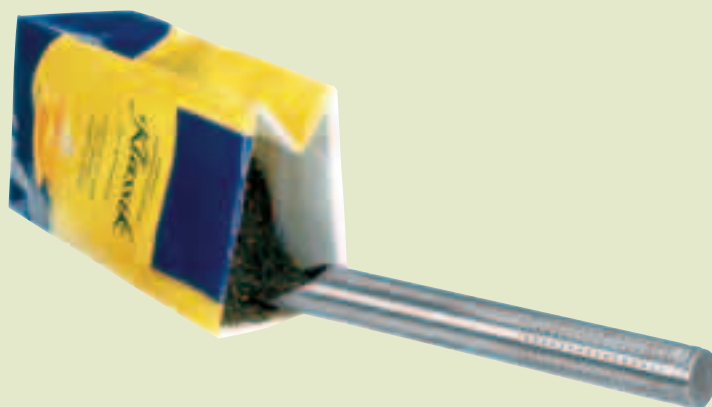

Tea Tube

- Edelstahl gebürstet
- optimal für eine Tasse Tee
- Ø 1,5, Höhe 15,5 cm
- VE 12, inkl. Display pro VE

Tea Tube

- stainless steel satin finish
- for one cup of tea
- Ø 1,5, Höhe 15,5 cm
- PU 12 (incl. display)

Design: Mathias Lehr

Ref. Nr. 00694

Teemaßlöffel

- Edelstahl satiniert
- Zum Portionieren von (loose) Tee
- 3,7 x 8,2 x 0,6 cm
- VE 12

Measuring teaspoon

- stainless steel satin finish
- to measure portions of (loose) tea
- 3,7 x 8,2 x 0,6 cm
- VE 12

Design: Formaplus

Ref. Nr. 01851

neu

Teebeutel-Behälter

- Acryl, mit Deckel
- für 4 Teebeutelarten
- 18,0 x 16,0 x 8,4 cm
- VE 6

Ref. Nr. 01436

Box for teabags

- acrylic, with lid
- for 4 different sorts of tea bags
- 18,0 x 16,0 x 8,4 cm
- PU 6