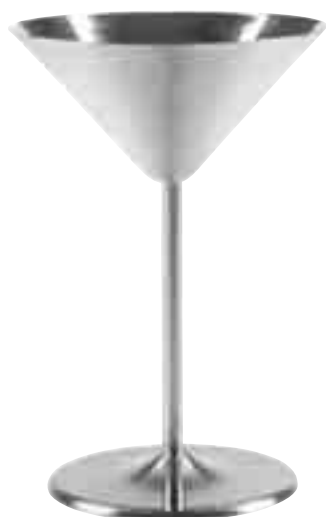

Eiscremebecher

- Edelstahl gebürstet, Innenwand poliert
- auch für andere Desserts geeignet
- Ø 11,7, Höhe 17,0 cm
- VE 6

Ice Cream bowl

- stainless steel satin finish
- also suitable for many other desserts
- Ø 11,7, height 17,0 cm
- PU 6

Ref. Nr. 01844

4 014868 018448

Eisportionierer

- Edelstahl gebürstet
- 4,4 x 19,9 x 2,7 cm
- VE 6

Ice cream scoop

- stainless steel satin finish
- 4,4 x 19,9 x 2,7 cm
- PU 6

Ref. Nr. 01845

4 014868 018455

Eiscreme Set

- Edelstahl gebürstet
- 5-teilig
- 2 Eiscremebecher, 1 Eisportionierer, 2 Eislöffel
- 21,9 x 12,2 x 20,6 cm
- VE 3

Ice cream set

- stainless steel satin finish
- 5 pieces
- 2 ice cream bowls, 1 ice cream scoop, 2 ice cream spoons
- 21,9 x 12,2 x 20,6 cm
- PU 3

Ref. Nr. 01843

4 014868 018431