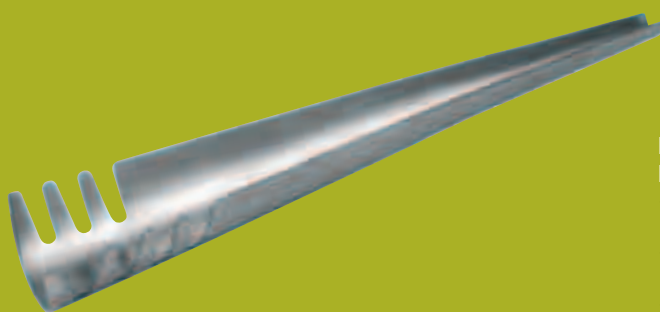

Ref. Nr. 00535

Spaghetti Servierer

- Edelstahl gebürstet
- mit Öffnung zum Aufhängen
- 29,9 x 6,3 x 3,0 cm
- VE 12

Spaghetti server

- stainless steel satin finish
- with hole to hang it up
- 29,9 x 6,3 x 3,0 cm
- PU 12