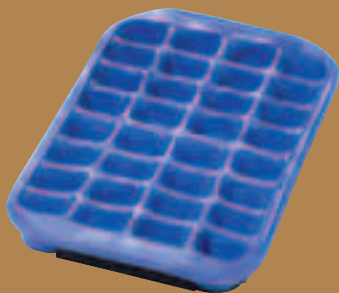

Ice tongs

- stainless steel satin finish
- 20,0 x 5,7 x 1,6 cm
- PU 12

Ref. Nr. 00621

Eisform Profi

- blauer Kautschuk mit schwarzem Kunststoffrahmen
- für 32 Eiswürfel
- 18,2 x 34,0 x 4,0 cm
- VE 12

Ice cube form Profi

- blue rubber with black plastic frame
- for 32 ice cubes
- 18,2 x 34,0 x 4,0 cm
- PU 12

Ref. Nr. 00654