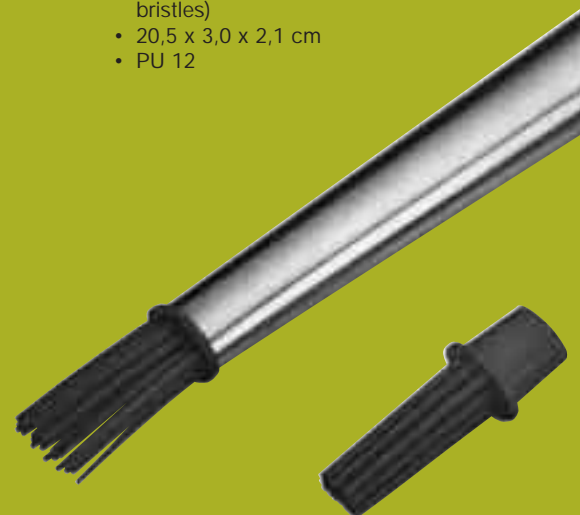

**Baking and glazing brush
Bauhaus Edition**

- handle stainless steel, satin finish
- 2 exchangeable silicone brushes (thick and fine bristles)
- 20,5 x 3,0 x 2,1 cm
- PU 12