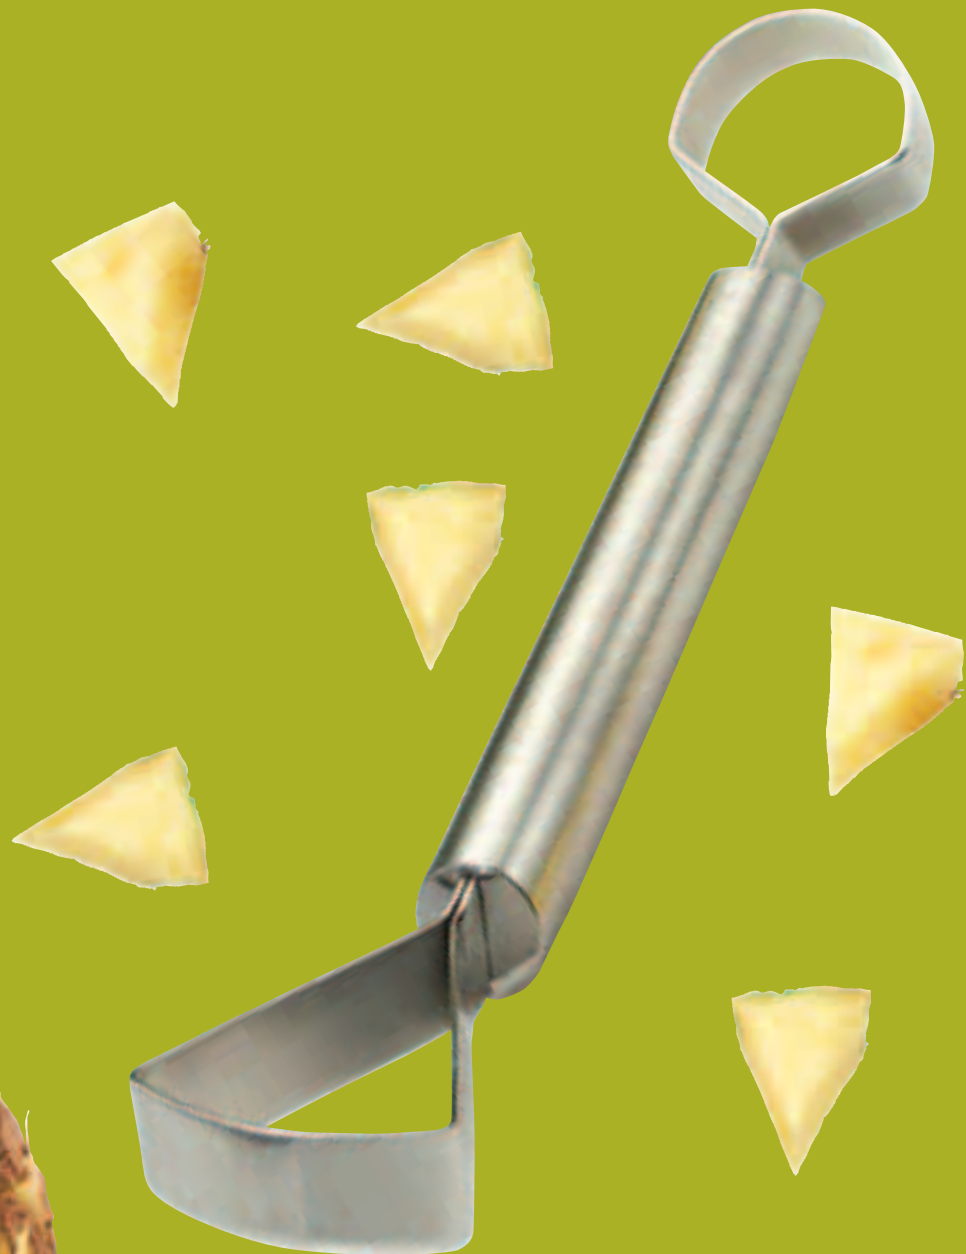

Snack & dip set

- 2-part
- Ring, stainless steel satin finish with ceramic bowl
- Ø 30,6 cm, height 3,3 cm
- PU 6

Ref. Nr.: 00552

4 014868 005523

Ananasschneider Duo

- Edelstahl gebürstet
- Einfaches Heraus-schneiden von servier-fertigen Ananasstücken
- 21,5 x 4,2 x 3,6 cm
- VE 6