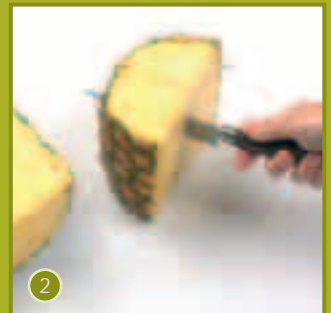

Früchtepyramide

- verchromt
- passend für 18 Fruchtstücke wie z.B. Orangen
- 32,0 x 32,0 x 26,3 cm
- VE 12

Fruitpresenter Pyramid

- chromed
- suitable for 18 fruits e.g. oranges
- 32,0 x 32,0 x 26,3 cm
- PU 12

Ref. Nr. 00293

Ananasschneider Scoop

- Edelstahl gebürstet
- Einfaches Herausschneiden des Fruchtfleisches
- Auch für Melonen verwendbar
- 28,5 x 9,3 x 8,3 cm
- VE 6

Pineapple Cutter Scoop

- Stainless steel satin finish
- For cutting out the fruit pulp easily
- Also suitable for producing melon sections
- 28,5 x 9,3 x 8,3 cm
- PU 6