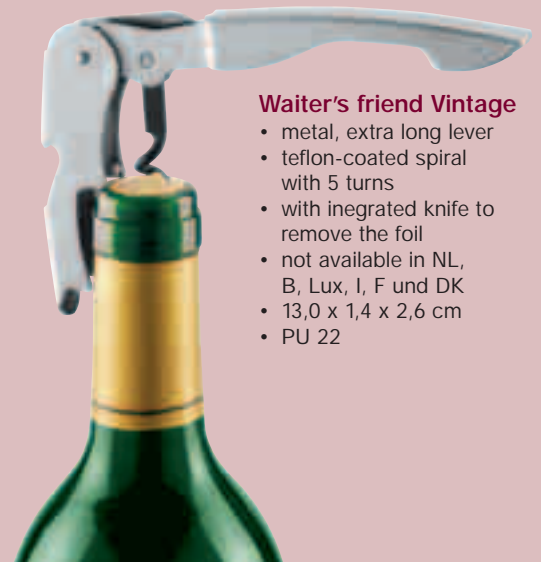

Waiter's friend Vintage

- metal, extra long lever
- teflon-coated spiral with 5 turns
- with integrated knife to remove the foil
- not available in NL, B, Lux, I, F und DK
- 13,0 x 1,4 x 2,6 cm
- PU 22