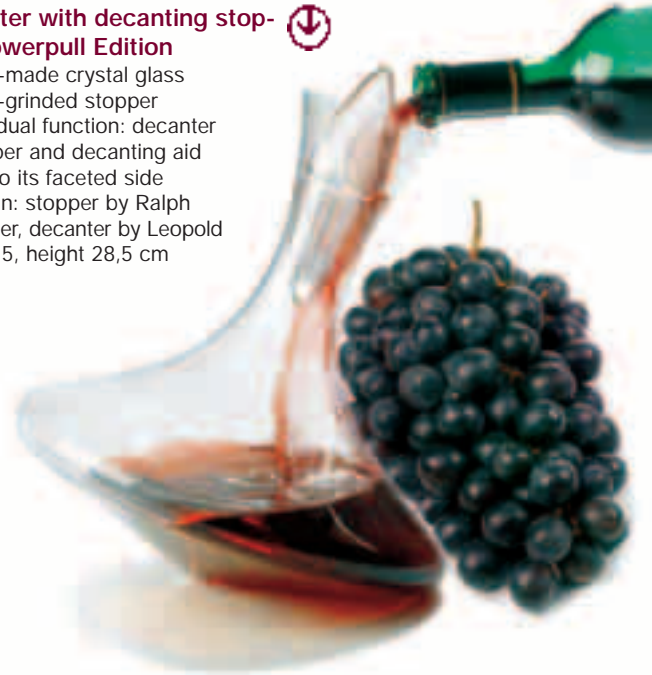

Stopper for decanters

Powerpull Edition

- hand-made crystal glass, frosted
- typical shape of three-dimensional ellipse
- suitable for almost all common decanters and carafes
- design: Leopold
- Ø 4,0, height 13,5 cm
- PU 6

Ref. Nr. 02151

4 014868 021516

Dekanter mit Dekantierhilfe

Powerpull Edition

- Kristallglas mundgeblasen
- mit handgeschliffenem Verschluss mit Doppel-Funktion: Schutz vor Verunreinigung und Dekantierhilfe dank Facettenseite
- Design: Dekantierhilfe von Ralph Krämer, Dekanter von Leopold
- Ø 22,5, Höhe 28,5 cm
- VE 3

Ref. Nr. 02158

4 014868 021585

Decanter with decanting stopper

Powerpull Edition

- hand-made crystal glass
- hand-grinded stopper with dual function: decanter stopper and decanting aid due to its faceted side
- design: stopper by Ralph Krämer, decanter by Leopold
- Ø 22,5, height 28,5 cm
- PU 3