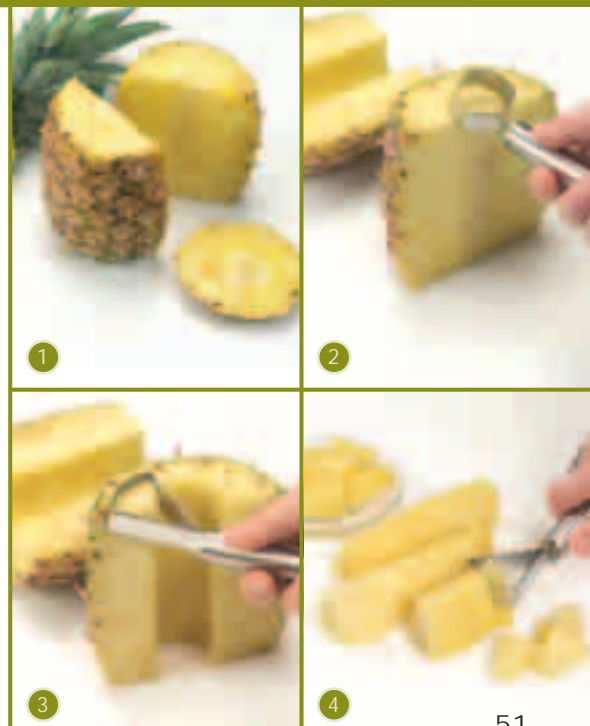

Snack & dip set

- 2-part
- Ring, stainless steel satin finish with ceramic bowl
- Ø 30,6 cm, height 3,3 cm
- PU 6

Ref. Nr.: 00552

4 014868 005523

Ananasschneider Duo

- Edelstahl gebürstet
- Einfaches Heraus-schneiden von servier-fertigen Ananasstücken
- 21,5 x 4,2 x 3,6 cm
- VE 6

Pineapple cutter Duo

- stainless steel satin finish
- easy to cut pineapple sections
- 21,5 x 4,2 x 3,6 cm
- PU 6

Design: Annette Ebert

Ref. Nr.: 00288

4 014868 00288 1

Tisch und Küche

Pfiffiges für Küche und Tisch