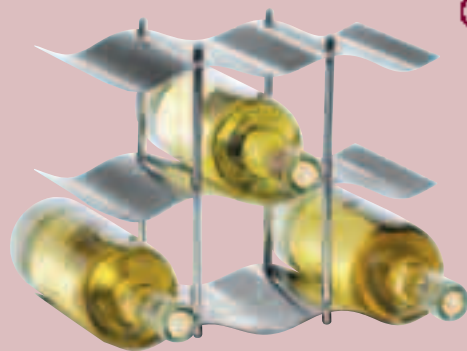

Cooling rod Powerpull Edition

- stainless steel, satin finish
- 3 in 1: cooler, pourer and stopper
- with stainless steel casing for hygienic storage
- design: Leopold
- Ø 23 mm, height 340 mm
- PU 2

Ref. Nr. 02360