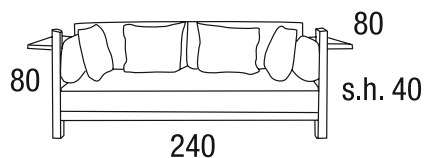

VICTORY BY JOHN KANDELL

VICTORY, John Kandell
Art. 772

Soffa. Massiv björk, natur eller laserad.
Resårkärna i sits. Rygg- och sidplymåer
i kallsaum och hollofill, samt 4 dunkuddar.

Sofa. Solid birch, natural or stained. Seating,
box spring system. Back and seat cushions
are comprised of moulded foam and hollofill.
Four down throw pillows are included with Victory.

Sofa. Birke massiv, natur oder lasiert. Sprungfeder
sitz mit Rücken und Seitkissen in Hollofill und
Kaltschaum, und 4 Kissen im Daune einschliesslich.

Headoffice: KÄLLEMO AB box 605 331 26 Värnamo Sweden T +46(0)370 150 00 F +46(0)370 150 60 info@kallemo.se www.kallemo.se