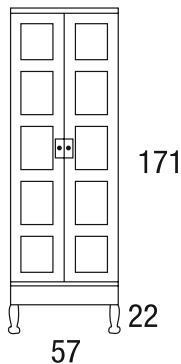

**NATIONAL GEOGRAPHIC BY MATS THESELIUS**

**BOOKCASE SUITABLE FOR STORING THE NATIONAL GEOGRAFIC MAGAZINE 1990, Mats Theselius**  
**Art. 206**

**Bokskåp.** Glasdörrar, gul täcklasyr, mässingsdetaljer. Sockel massiv bok. Lämplig som förvaring av The National Geographic Magazine. Varje skåp rymmer 25 årgångar av tidskriften.

**Bookcase.** Glas doors, stained yellow, brass details. Base of solid, natural beech. Suitable for storing National Geographic Magazines, each section stores 25 years of the magazine.

**Schrank.** Glastüren, gelbe Lasur, Messingdetails. Sockel; Buche natur, massiv. Jede Schranksequenz passt für 25 Jahrgänge der Zeitschrift National Geographic Magazine.