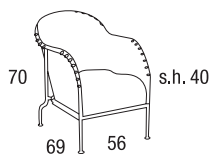

**BRUNO BY MATS THESELIUS**

BRUNO 1997, Mats Theselius  
Art. 230

Fåtölj. Nitat kärnläder; natur, svart eller brun.  
Sits i kallskum. Stålstativ.

Easy chair. Rivet prime leather; natural, black or brown.  
Seat of cold foam. Steel frame.

Sessel. Kernleder, genietet; Natur, Schwarz oder Braun.  
Sitz aus Kaltschaum. Stahlrahmen.

Headoffice: KÄLLEMO AB box 605 331 26 Värnamo Sweden T +46(0)370 150 00 F +46(0)370 150 60 info@kallemo.se www.kallemo.se