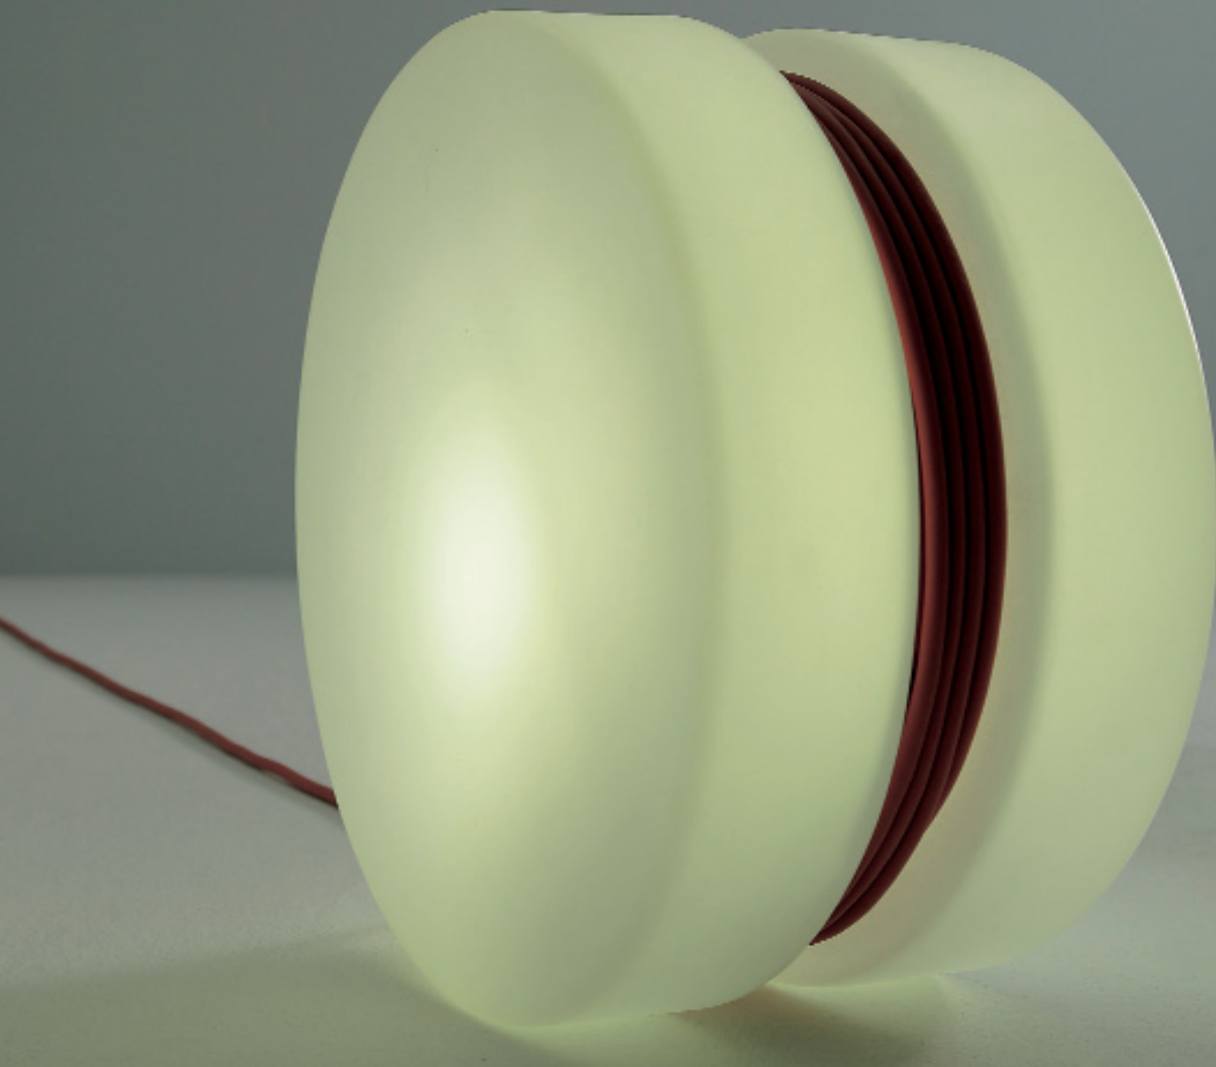

**Yoyo**

design catarina von matérn + lisa lindström

# Yoyo

design catarina von matérn + lisa lindström

## Artikelnummer

**1945.. Bodenleuchte**  
Korpus PE.  
Kabel, rot.  
Schutzkontaktstecker.  
Kabellänge 16 m.

Leuchtmittel:  
Energiesparleuchte 15W/E27.  
Leuchtmittel nicht enthalten.

**floor lamp**  
Material PE.  
Cable, red.  
Cable length 16 m.