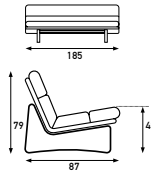

Kho Liang Ie

DESIGN

683/684

C 683/2

Romp; geperst beukenhout met vormschuim. Metalen onderstel verchromd of gecoat.

Frame; pressed beechwood, upholstered with moulded foam. Metal base chromed or powdercoated.

Structure en hêtre pressé garnie de mousse moulée. Piètement en métal chromé ou en peinture poudre.

Rahmen aus gepresstem Buchenholz, gepolstert auf Formschaum. Metall Untergestell chromiert oder pulverbeschichtet.

C 683/7

C 683/3

C 684/7

C 684/3

Artifort

P.O. Box 115
5480 AC Schijndel
the Netherlands

Tel +32 89 72 15 03
Fax +32 89 72 15 49

e-mail: info@artifort.com
www.artifort.com