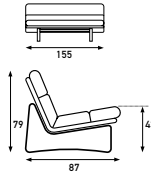

Kho Liang Ie

DESIGN

683/684

C 683/2

Romp; geperst beukenhout met vormschuim. Metalen onderstel verchromd of gecoat.

Frame; pressed beechwood, upholstered with moulded foam. Metal base chromed or powdercoated.

Structure en hêtre pressé garnie de mousse moulée. Piètement en métal chromé ou en peinture poudre.

Rahmen aus gepresstem Buchenholz, gepolstert auf Formschaum. Metall Untergestell chromiert oder pulverbeschichtet.

C 683/7

C 683/3

C 684/7

C 684/3

Artifort

P.O. Box 115
5480 AC Schijndel
the Netherlands

Tel +32 89 72 15 03
Fax +32 89 72 15 49

e-mail: info@artifort.com
www.artifort.com